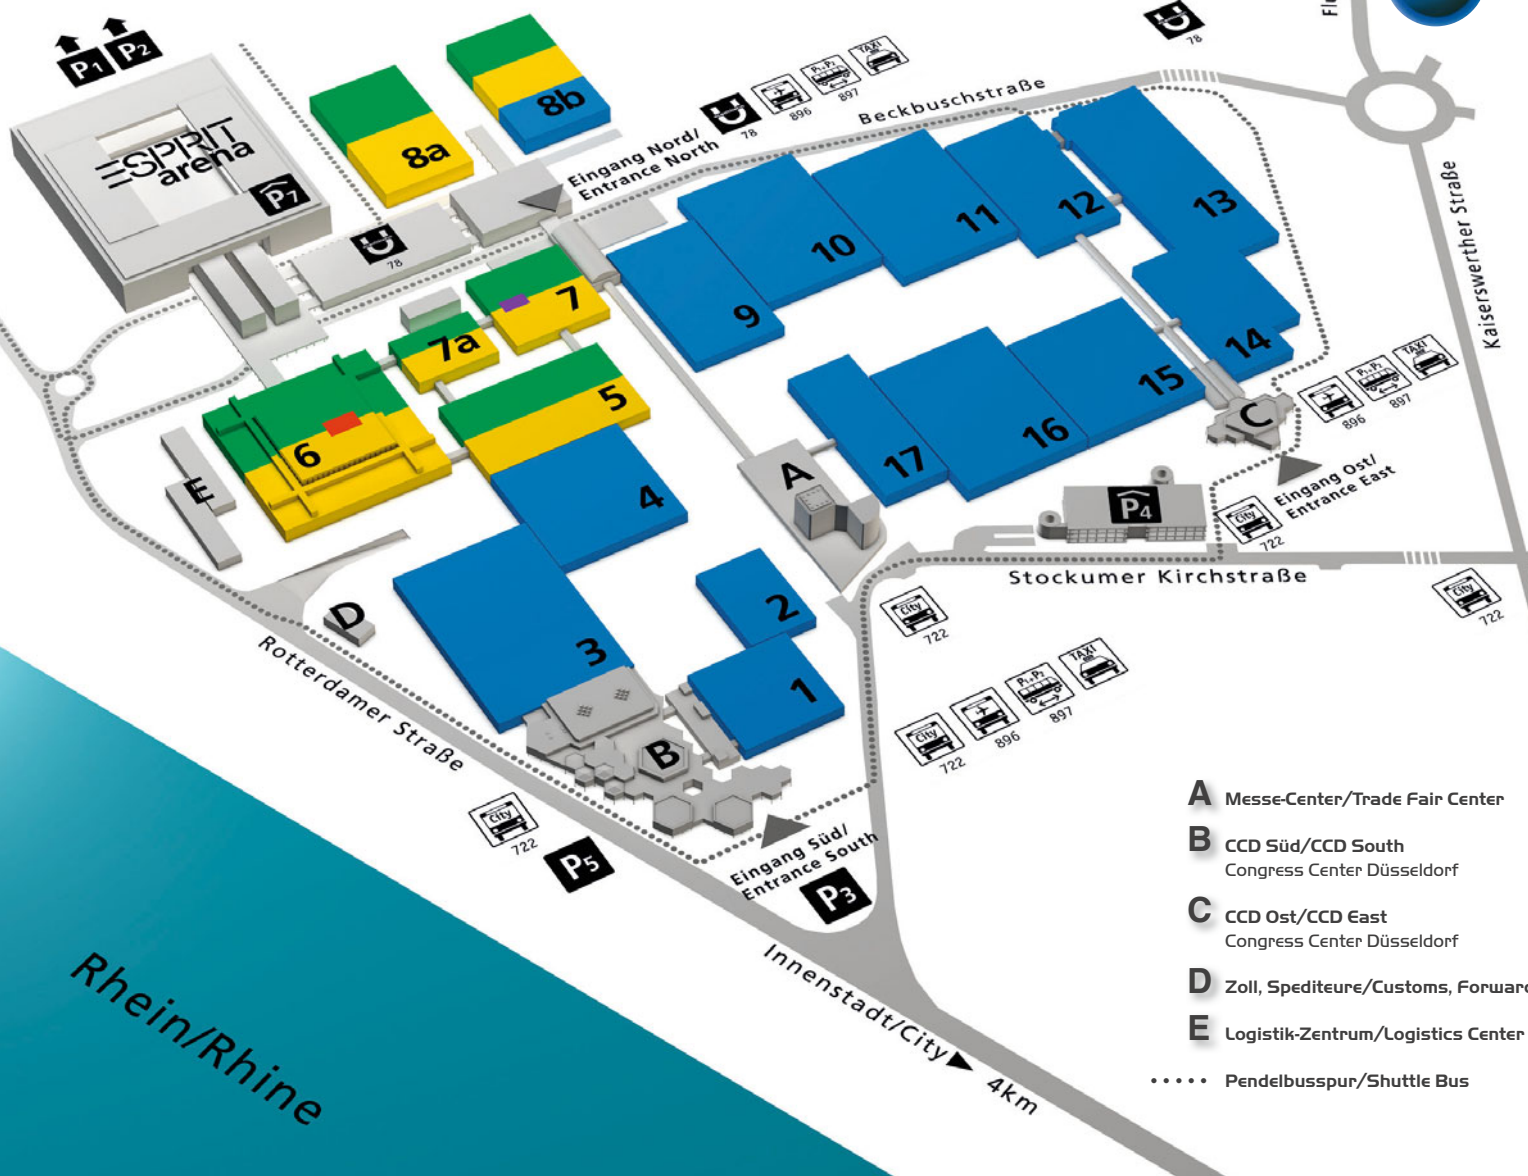

Parkplätze/Car parks (P1 + P2)
 Adresse für Auto-Navigationssysteme/
 Address for Car Navigation Systems:
 40474 Düsseldorf, Am Staad

2016
 19-26 October
 Düsseldorf
 Germany

- Maschinen und Ausrüstung für die Kunststoff- und Kautschukindustrie
 Machinery and equipment for the plastics and rubber industry
 Machines et équipements pour l'industrie du plastique et du caoutchouc
 Macchinari e impianti per l'industria delle materie plastiche e della gomma
- Rohstoffe und Hilfsstoffe
 Raw materials, auxiliaries
 Matières premières et auxiliaires
 Materie prime e ausiliarie
- Halbzeuge, technische Teile, verstärkte Kunststoffserzeugnisse
 Semi-finished products, technical parts and reinforced plastics
 Produits semi-finis, pièces techniques et produits en plastique renforcé
 Semilavorati, parti tecniche, prodotti in plastica rinforzata
- Sonderschau
 Special show
 Exposition spéciale
 Mostra speciale
- ScienceCampus

- A** Messe-Center/Trade Fair Center
- B** CCD Süd/CCD South
Congress Center Düsseldorf
- C** CCD Ost/CCD East
Congress Center Düsseldorf
- D** Zoll, Spediteure/Customs, Forwarders
- E** Logistik-Zentrum/Logistics Center